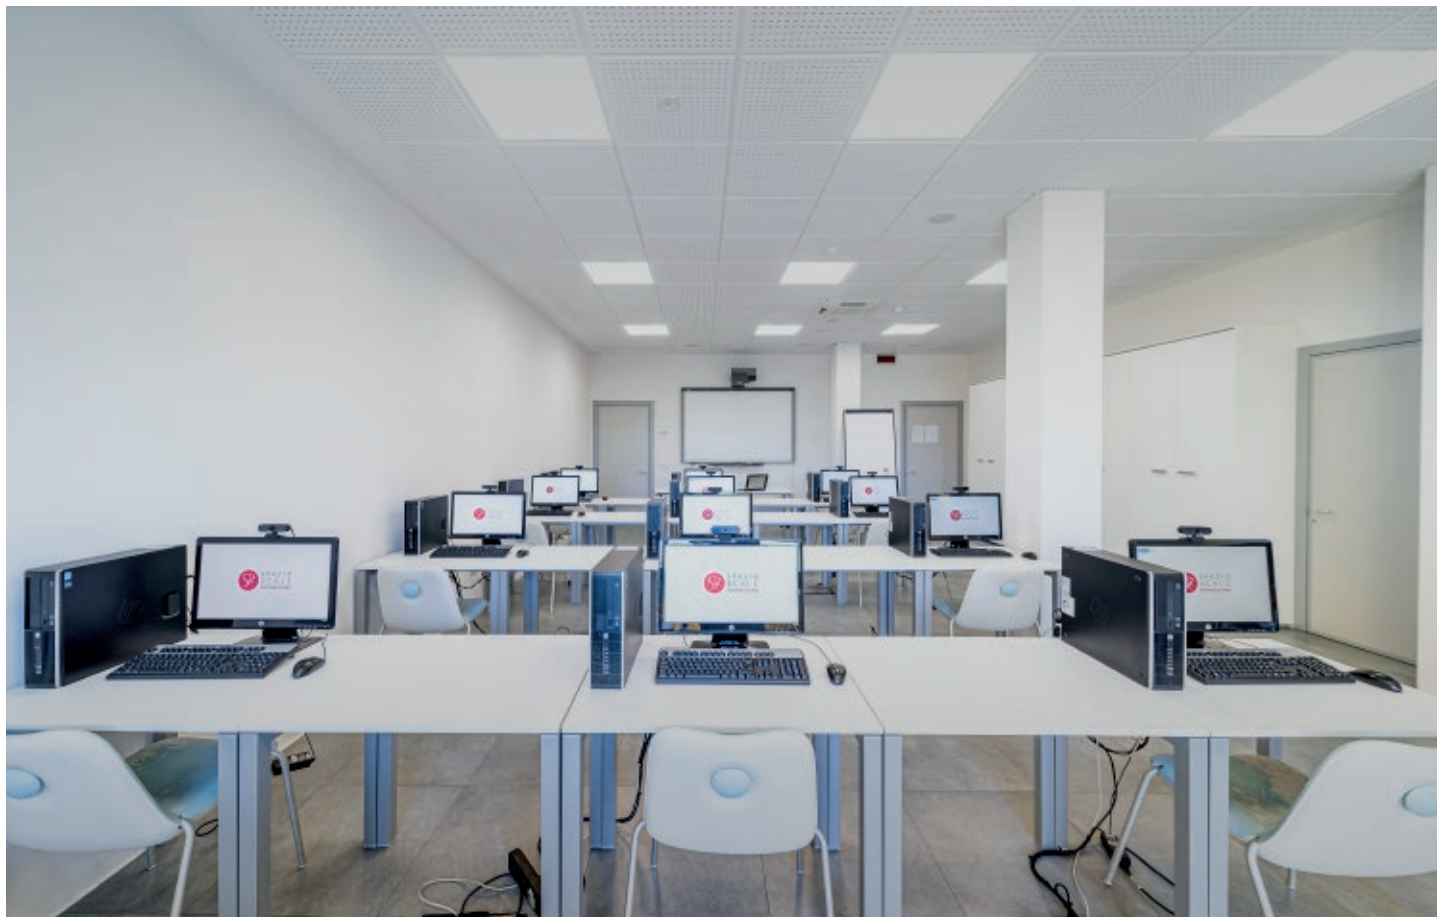

Web Room

/DATI TECNICI

Area 69 mq
Dimensioni 6,6x10,5 m
Altezza 3 m
Luce naturale Sì
Posti a sedere con tavolini da concorso: 25
Tavolo relatori: 1

/CAPIENZE

20 PLATEA
20 COCKTAIL
20 BANCHI
20 FERRO DI CAVALLO

/AUDIOVISIVI

17 postazioni PC fisse con sistema operativo Windows
1 SAMSUNG TV LED 85" UHD 4K
Lavagna a fogli mobili
Impianto audio con altoparlanti a controsoffitto
Mixer audio 4 canali